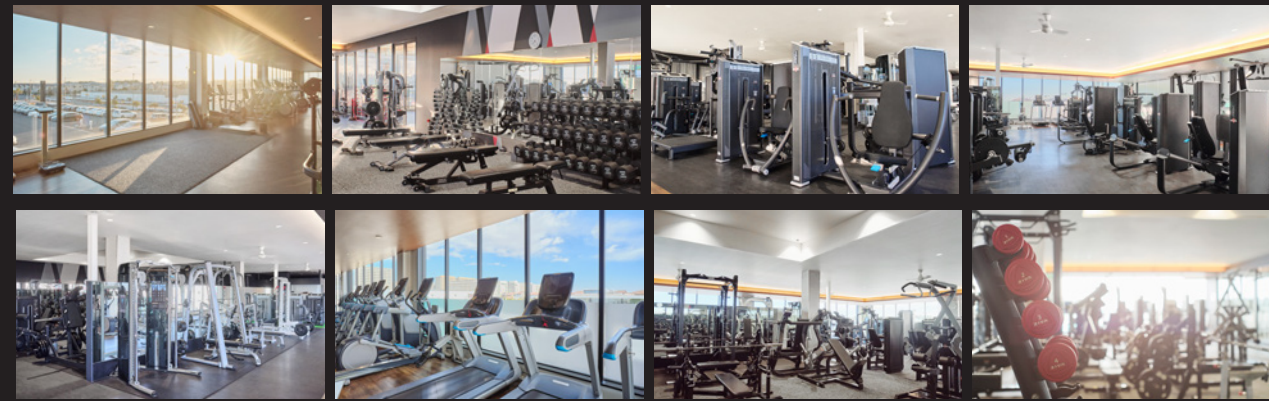

# 充実の施設でああなたの健康をサポート!

24時間使えるGYMエリア、人気のスタジオプログラム、プール、癒しの浴室・サウナまで完備!

## 浴室・サウナ

思いっきり運動した後は温浴施設でリフレッシュ!ドライサウナも完備で疲労回復にご利用いただけます。(スタッフ在中時間のみ利用可能)

## プール

開放的で優雅な気分になれるプール。

## GYMエリア

24時間使える GYMエリア